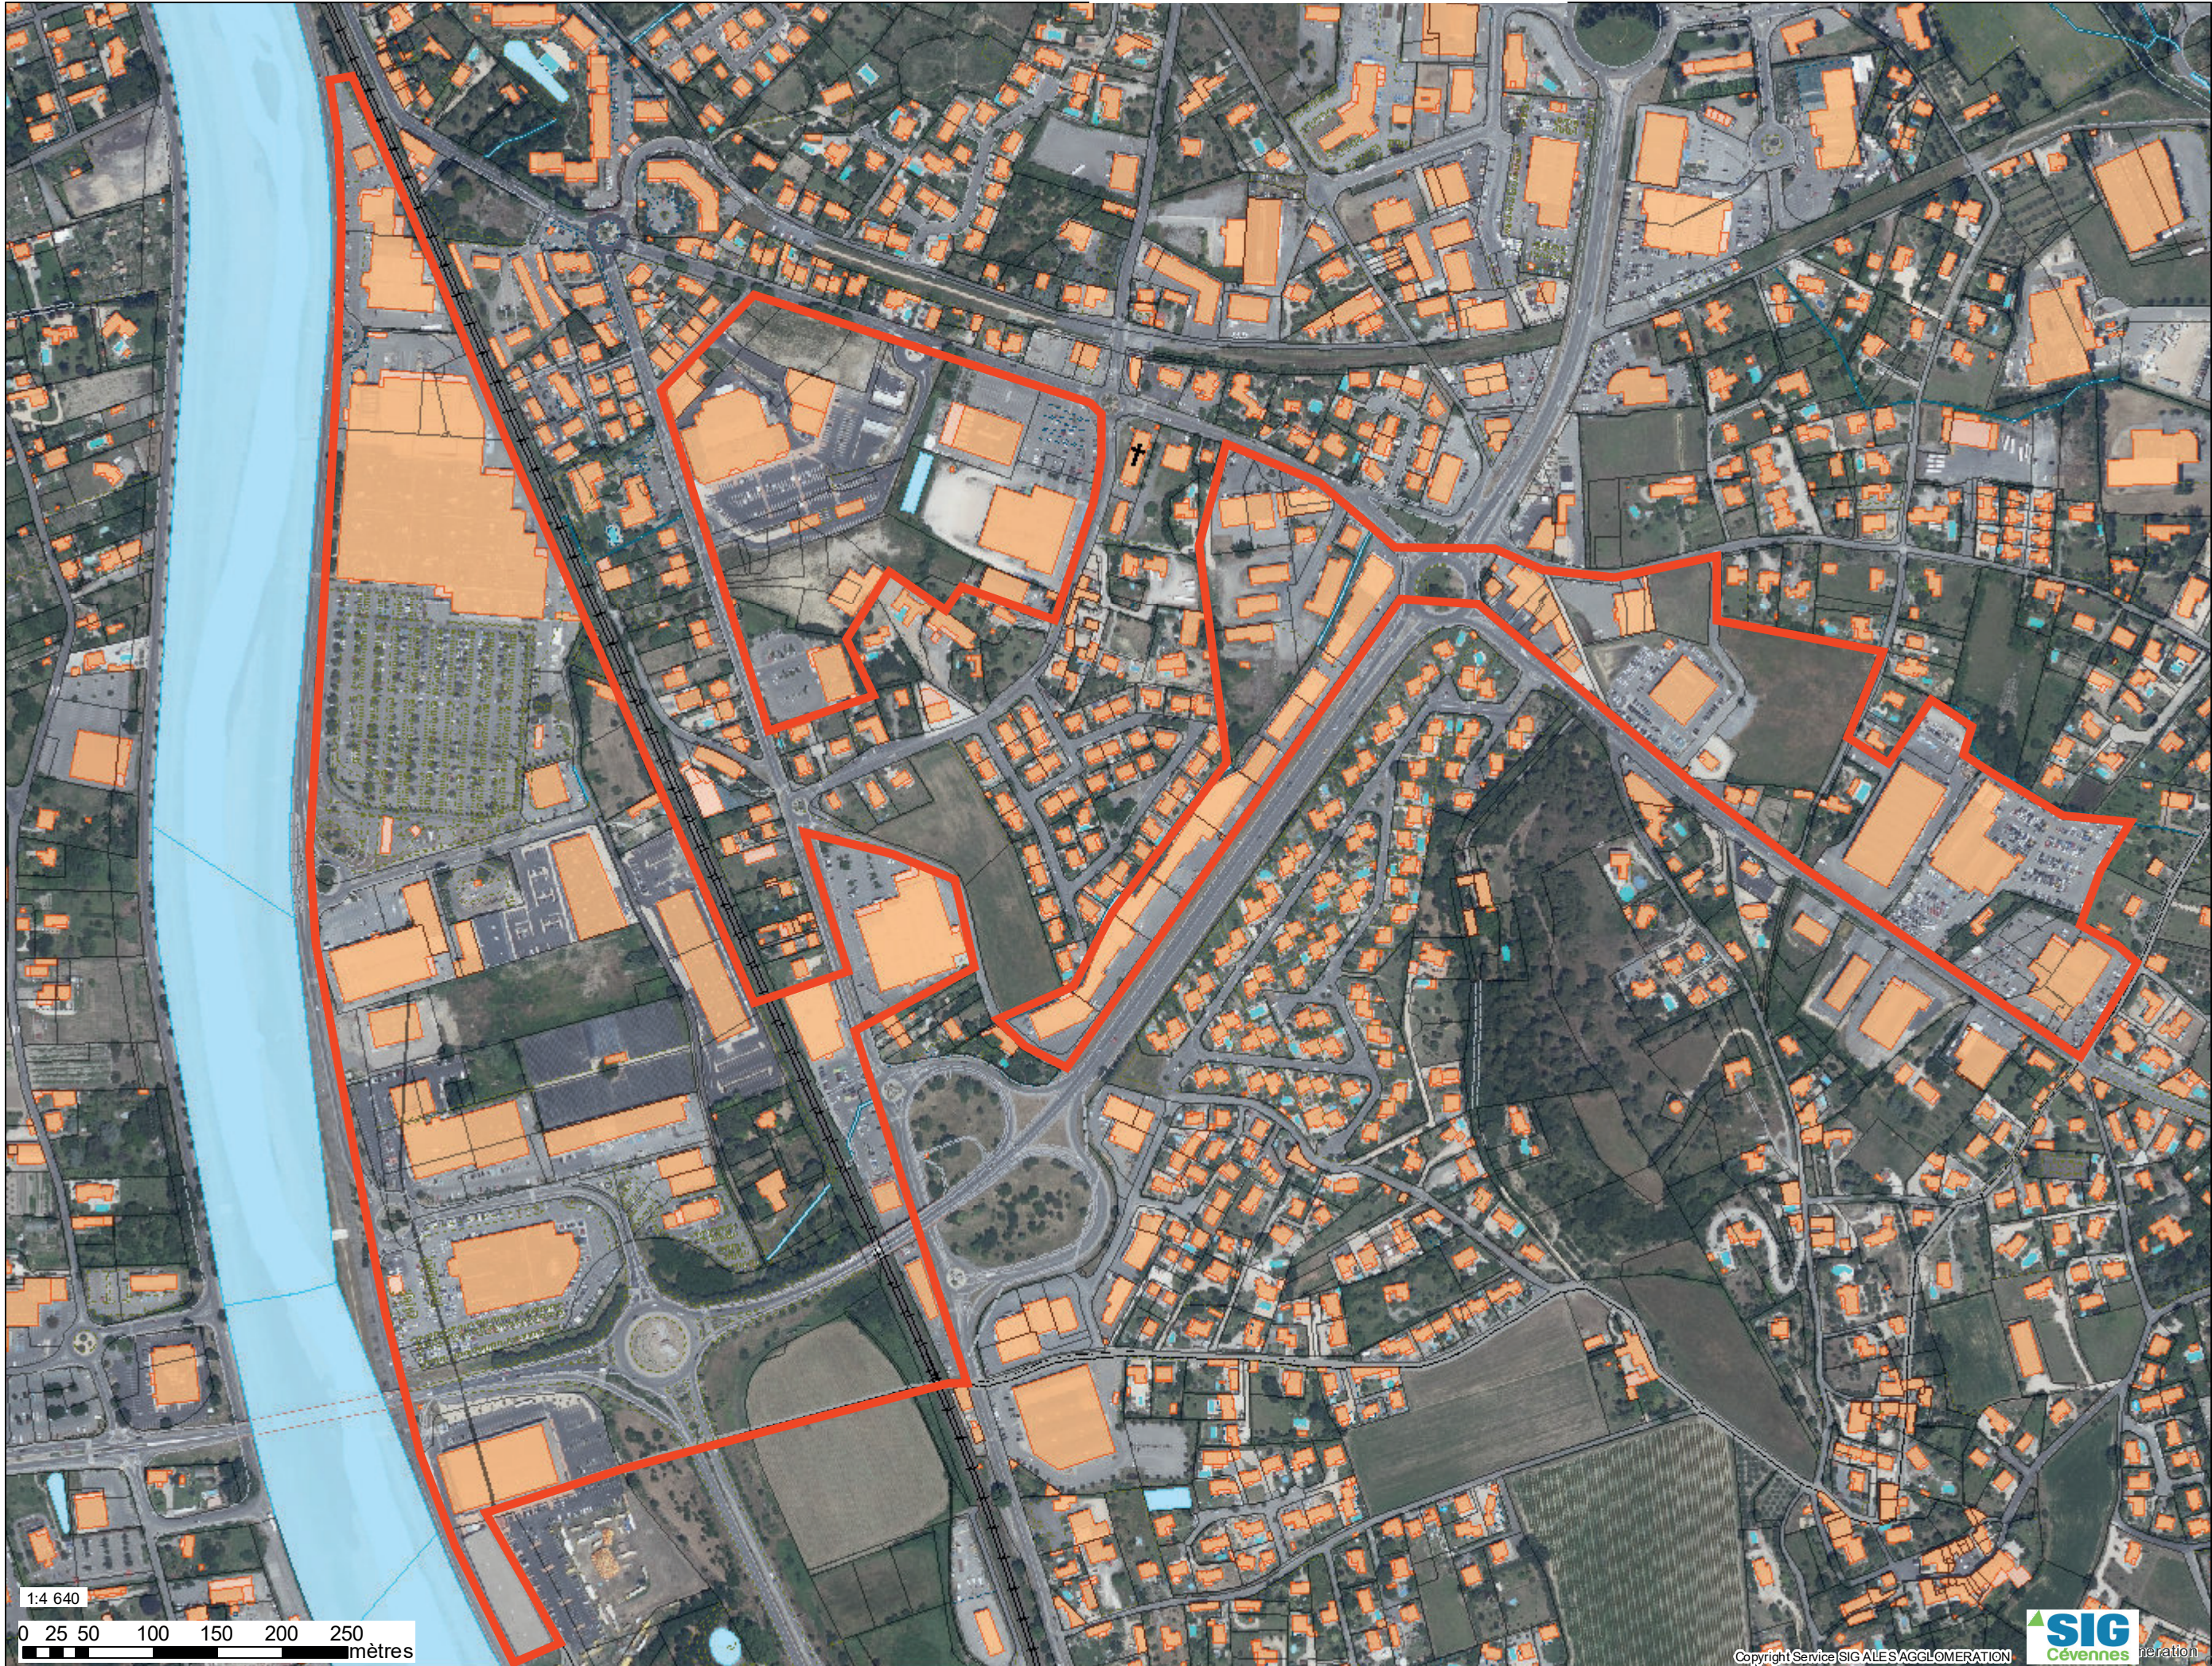

Mas d'Hours-Rte d'Uzès

1:4 640
0 25 50 100 150 200 250
mètres