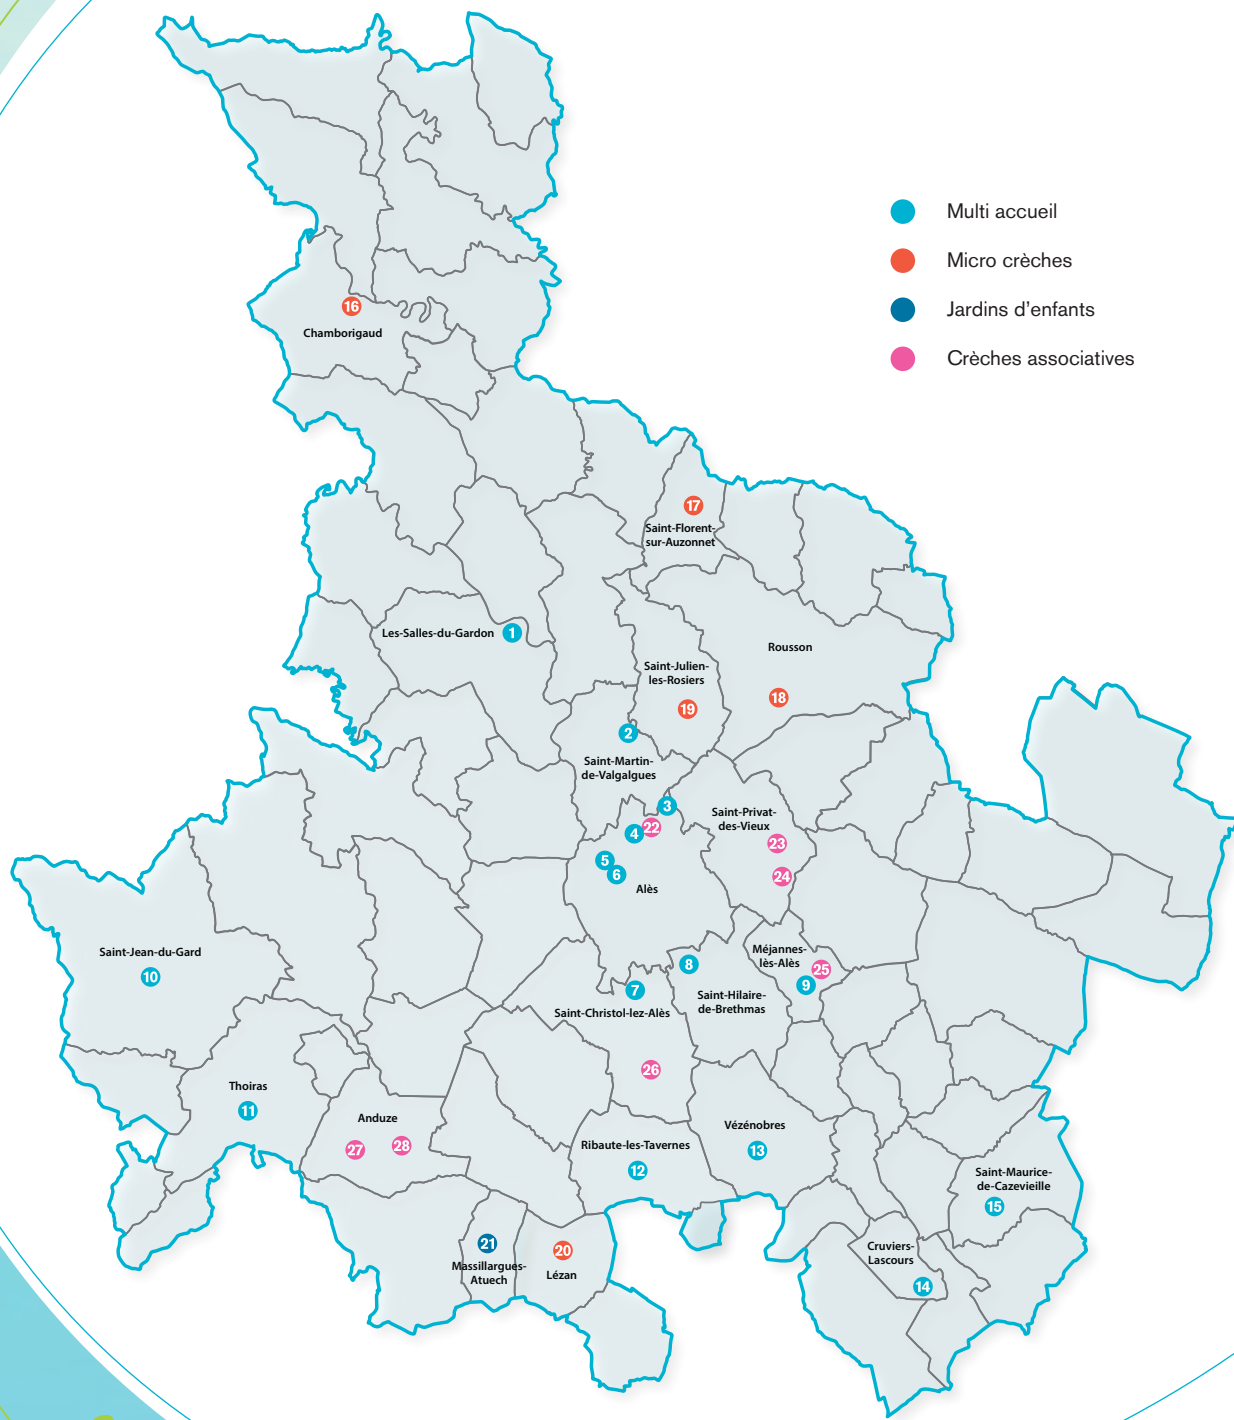

STRUCTURES PETITE ENFANCE

MULTI ACCUEIL

- 1 Danielle Casanova
- 2 Le Jardin du Roucan
- 3 Les Papillons Bleus
- 4 Califourchon
- 5 Les Lutins
- 6 Les Petits Princes
- 7 Les Quinsous
- 8 La Clé des Champs
- 9 À Petits Pas
- 10 Les Canaillous
- 11 Les Péquélet
- 12 La Granille
- 13 Les Petites Frimousses
- 14 Les Petits Aventuriers
- 15 La Ribouldingue

MICRO CRÈCHES

- 16 Los Quinsons
- 17 Les Premiers Pas
- 18 Les P'tits Loups
- 19 1 2 3 Soleil
- 20 Les Lucioles

JARDINS D'ENFANTS

- 21 La Petite Ecole
- 2 Le Jardin du Roucan

CRÈCHES ASSOCIATIVES

- 22 Sésames
- 23 Les Blacous
- 24 Les Blacous - Espace St-François
- 25 Les Cardamômes
- 26 Les Marmousets
- 27 L'île aux Enfants
- 28 Le Jardin des Capucines

- Multi accueil
- Micro crèches
- Jardins d'enfants
- Crèches associatives

STRUCTURES PETITE ENFANCE D'ALÈS AGGLOMÉRATION

*Les horaires d'ouverture indiqués peuvent être revus chaque année.

● Multi accueil | CALIFOURCHON

181, rue la Judie - 30100 Alès
Capacité d'accueil : 25 places
Horaires : 7h45 - 18h
Tél. 04 66 86 01 99
califourchon@alesagglo.fr

Le multi accueil « Califourchon » est situé dans le quartier des Cévennes à Alès, à proximité du groupe scolaire et de la maison pour tous Louis Aragon. Les enfants de 0 à 6 ans sont accueillis selon les besoins des familles : socialisation, travail, formation (des accueils à la carte sont proposés). Les enfants peuvent jouer dans le jardin ou participer à des ateliers d'éveil proposés par une équipe de professionnelles dynamiques.